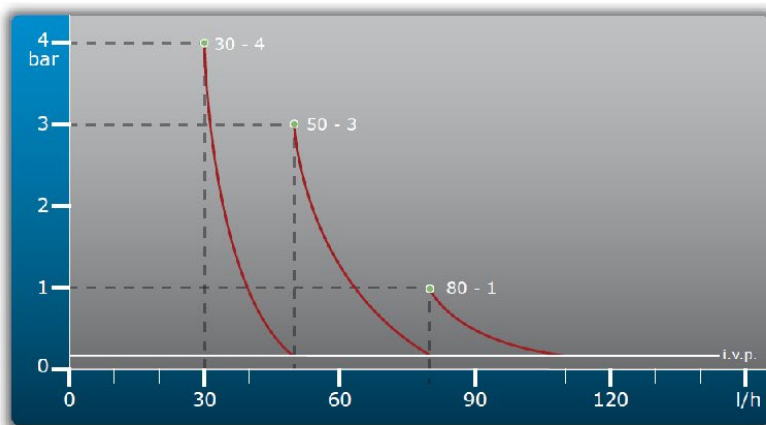

Caractéristiques techniques

Modèle	Débit l / h (US G / h)	Pression max Bar - PSI	Volume d'injection (cc par course)	Fréquence max (imp./min)	Connexions Int / Ext	Alimentation standard (Volts -Hz)
0510	5 (1,32)	10 - 145	0,52	160	4x6	230 V - 50-60 Hz
0520	5 (1,32)	20 - 290	0,52	160	4x6	230 V - 50-60 Hz
1010	10 (2,64)	10 - 145	1,04	160	4x6	230 V - 50-60 Hz
2005	20 (5,28)	5-72	2,08	160	4x6	230 V - 50-60 Hz
3004	30 (7,92)	4 - 58	2,80	180	10x14	230 V - 50-60 Hz
5003	50 (13,20)	3 - 43	4,60	180	10x14	230 V - 50-60 Hz
8001	80 (21,12)	1-14	7.40	180	10x14	230 V - 50-60 Hz

Tableau de pression (bar) - Débit (l / h)