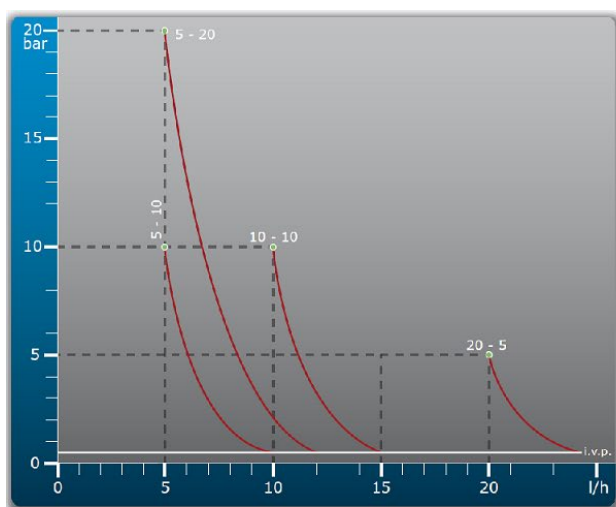

Caractéristiques techniques

Modèle	Débit l / h (US G / h)	Pression max Bar - PSI	Volume d'injection (cc par course)	Fréquence max (imp./min)	Connexions Int / Ext	Alimentation standard (Volts -Hz)
0510	5 (1,32)	10 - 145	0,52	160	4x6	230 V - 50-60 Hz
0520	5 (1,32)	20 - 290	0,52	160	4x6	230 V - 50-60 Hz
1010	10 (2,64)	10 - 145	1,04	160	4x6	230 V - 50-60 Hz
2005	20 (5,28)	5-72	2,08	160	4x6	230 V - 50-60 Hz
3004	30 (7,92)	4 - 58	2,80	180	10x14	230 V - 50-60 Hz
5003	50 (13,20)	3 - 43	4,60	180	10x14	230 V - 50-60 Hz
8001	80 (21,12)	1-14	7.40	180	10x14	230 V - 50-60 Hz

Tableau de pression (bar) - Débit (l / h)